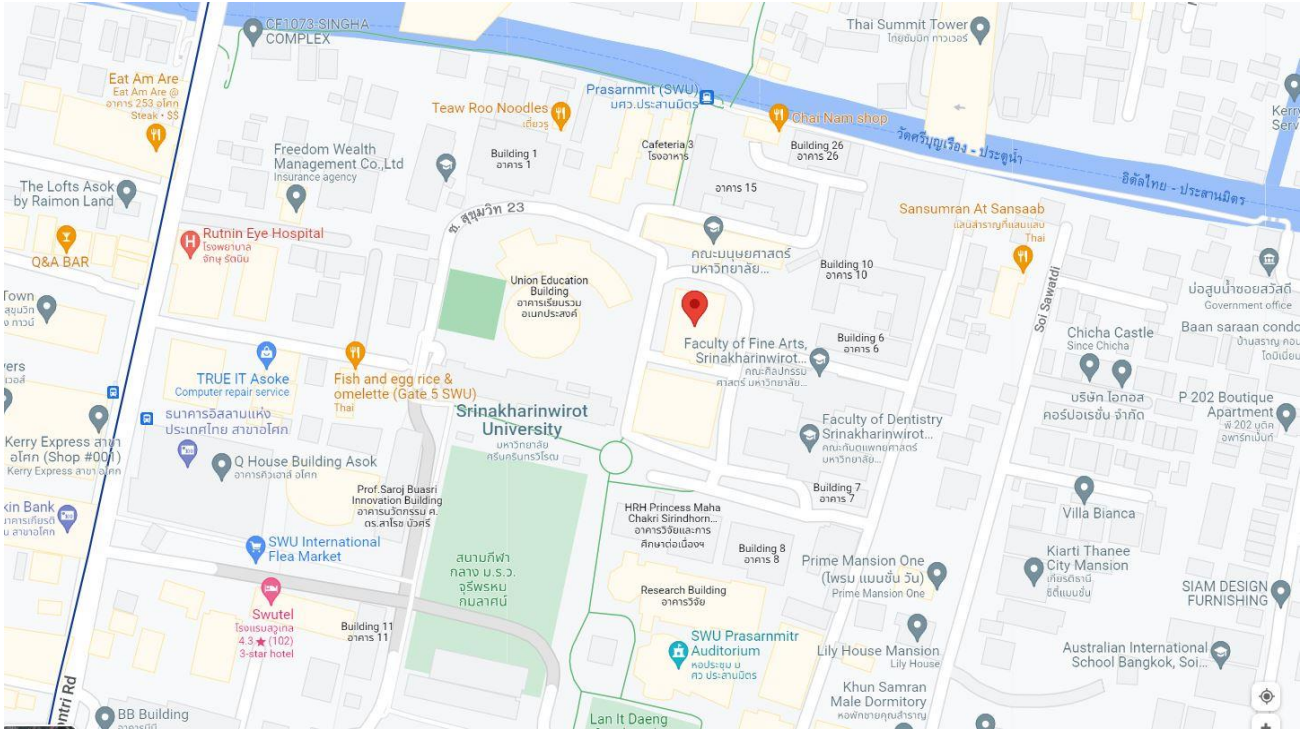

แผนที่สนามสอบ 8 แห่ง

1. สนามสอบมหาวิทยาลัยศรีนครินทรวิโรฒ ประสานมิตร กรุงเทพมหานคร

ห้องปฏิบัติการคอมพิวเตอร์ 01-35-0502E และ 01-35-0503E ชั้น 5 อาคารเรียนรวม (Learning Tower)

สำนักงานวัดกรรมการเรียนรู้ <https://goo.gl/maps/EZcd47B6uSu1fjEc9>

2. สนามสอบมหาวิทยาลัยศรีนครินทรวิโรฒ องครักษ์ จังหวัดนครนายก

ห้องปฏิบัติการคอมพิวเตอร์ 301 (องครักษ์) และคอมพิวเตอร์ 302 (องครักษ์) สำนักคอมพิวเตอร์

สำนักคอมพิวเตอร์ <https://goo.gl/maps/JRuk7moY9pDRwCnR7>

3. สนามสอบมหาวิทยาลัยธรรมศาสตร์ ศูนย์รังสิต จังหวัดปทุมธานี

ห้องคอมพิวเตอร์ ห้อง 2038 ห้อง 2039 อาคารเรียนรวม ชั้น 2 สำนักงานศูนย์เทคโนโลยีสารสนเทศและการสื่อสาร

<https://goo.gl/maps/tJ1kT5jjiXUUB9Y7>

4. สนามสอบมหาวิทยาลัยหัวเฉียวเฉลิมพระเกียรติ จังหวัดสมุทรปราการ

7. สนามสอบมหาวิทยาลัยเชียงใหม่ จังหวัดเชียงใหม่

ห้องปฏิบัติการคอมพิวเตอร์ ITSC Lab (๑st floor) สำนักบริการเทคโนโลยีสารสนเทศ

<https://maps.app.goo.gl/mEh2qVLq2NFYmgK3A>

8. สนามสอบมหาวิทยาลัยวลัยลักษณ์ จังหวัดนครศรีธรรมราช