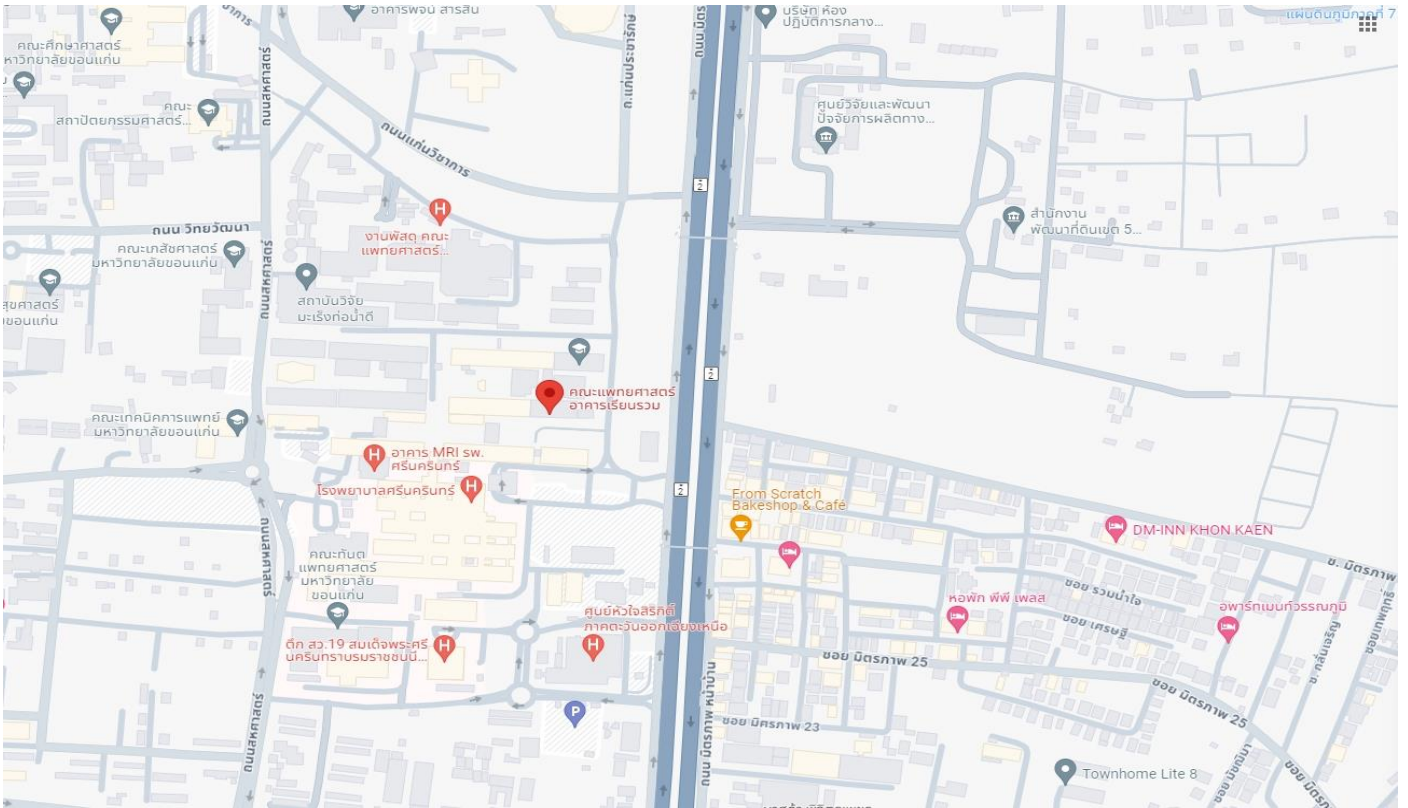

3. สนามสอบมหาวิทยาลัยธรรมศาสตร์ ศูนย์รังสิต จังหวัดปทุมธานี

ห้องคอมพิวเตอร์ ห้อง 2038 ห้อง 2039 อาคารเรียนรวม ชั้น 2 สำนักงานศูนย์เทคโนโลยีสารสนเทศและการสื่อสาร

<https://goo.gl/maps/tJ1kT5jjiXUUB9Y7>

4. สนามสอบมหาวิทยาลัยหัวเฉียวเฉลิมพระเกียรติ จังหวัดสมุทรปราการ

<https://goo.gl/maps/gniFgKZJT54uZJRC6>

5. สนามสอบมหาวิทยาลัยนเรศวร จังหวัดพิษณุโลก
ห้องปฏิบัติการคอมพิวเตอร์ ห้อง ๔๔ ชั้น ๔ อาคารปราบไตรจักร์

<https://maps.app.goo.gl/CTFC8Vh5s7sRcBpK7>

6. สนามสอบมหาวิทยาลัยขอนแก่น จังหวัดขอนแก่น
ห้องคอมพิวเตอร์ ชั้น ๓ อาคารเรียนรวม คณะแพทยศาสตร์

<https://maps.app.goo.g/pTxNsV58nt7To4tz5>

7. สนามสอบมหาวิทยาลัยเชียงใหม่ จังหวัดเชียงใหม่

ห้องปฏิบัติการคอมพิวเตอร์ ITSC Corner Headquarter อาคารศูนย์นวัตกรรมการเรียนรู้

<https://maps.app.goo.g/r9GsrCuWh6nSZwp5A>

7. สนามสอบมหาวิทยาลัยเชียงใหม่ จังหวัดเชียงใหม่

ห้องปฏิบัติการคอมพิวเตอร์ ITSC Lab (๑st floor) สำนักบริการเทคโนโลยีสารสนเทศ

<https://maps.app.goo.gl/mEh2qVLq2NFYmgK3A>

8. สนามสอบมหาวิทยาลัยวลัยลักษณ์ จังหวัดนครศรีธรรมราช