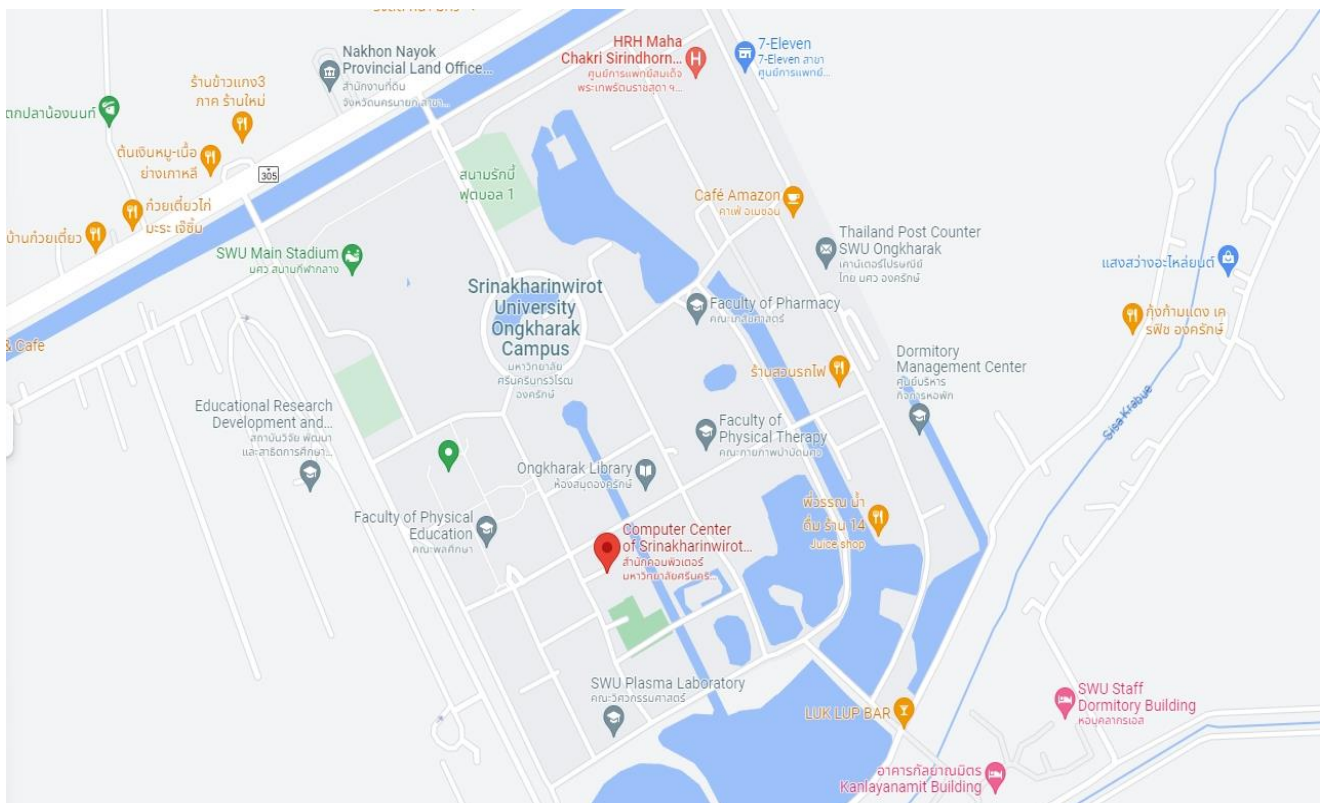

แผนที่สนามสอบ 8 แห่ง

1. สนามสอบมหาวิทยาลัยศรีนครินทรวิโรฒ ประสานมิตร กรุงเทพมหานคร

ห้องปฏิบัติการคอมพิวเตอร์ 01-35-0502E และ 01-35-0503E ชั้น 5 อาคารเรียนรวม (Learning Tower)

สำนักงานวัดกรรมการเรียนรู้ <https://goo.gl/maps/EZcd47B6uSu1fjEc9>

2. สนามสอบมหาวิทยาลัยศรีนครินทรวิโรฒ องครักษ์ จังหวัดนครนายก

ห้องปฏิบัติการคอมพิวเตอร์ 301 (องครักษ์) และคอมพิวเตอร์ 302 (องครักษ์) สำนักคอมพิวเตอร์

สำนักคอมพิวเตอร์ <https://goo.gl/maps/JRuk7moY9pDRwCnR7>

3. สนามสอบมหาวิทยาลัยธรรมศาสตร์ ศูนย์รังสิต จังหวัดปทุมธานี

ห้องคอมพิวเตอร์ ห้อง 2038 ห้อง 2039 อาคารเรียนรวม ชั้น 2 สำนักงานศูนย์เทคโนโลยีสารสนเทศและการสื่อสาร

<https://goo.gl/maps/tJ1kT5jjiXUUB9Y7>

4. สนามสอบมหาวิทยาลัยหัวเฉียวเฉลิมพระเกียรติ จังหวัดสมุทรปราการ

7. สนามสอบมหาวิทยาลัยเชียงใหม่ จังหวัดเชียงใหม่

ห้องปฏิบัติการคอมพิวเตอร์ ITSC Lab (๑st floor) สำนักบริการเทคโนโลยีสารสนเทศ

<https://maps.app.goo.gl/mEh2qVLq2NFYmgK3A>

8. สนามสอบมหาวิทยาลัยวลัยลักษณ์ จังหวัดนครศรีธรรมราช