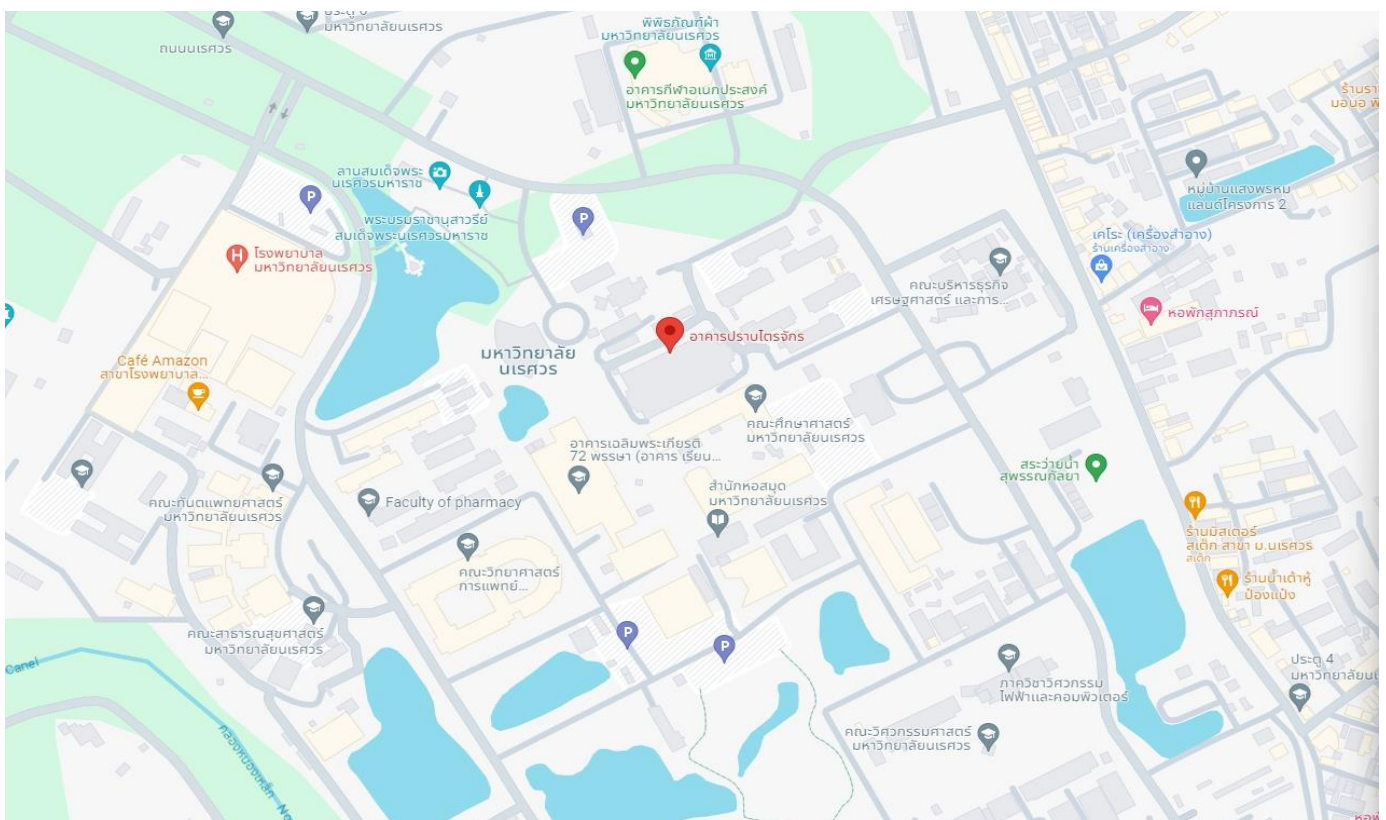

3. สนามสอบมหาวิทยาลัยธรรมศาสตร์ ศูนย์รังสิต จังหวัดปทุมธานี

ห้องคอมพิวเตอร์ ห้อง 2038 ห้อง 2039 อาคารเรียนรวม ชั้น 2 สำนักงานศูนย์เทคโนโลยีสารสนเทศและการสื่อสาร

<https://goo.gl/maps/tJ1kT5jjiXUUB9Y7>

4. สนามสอบมหาวิทยาลัยหัวเฉียวเฉลิมพระเกียรติ จังหวัดสมุทรปราการ

ห้องปฏิบัติการคอมพิวเตอร์ ห้อง 2-424 ห้อง 2-425 คณะวิทยาศาสตร์และเทคโนโลยี ชั้น 4 อาคารเรียน

13°36'55.2\"/>

4. สนามสอบมหาวิทยาลัยหัวเฉียวเฉลิมพระเกียรติ จังหวัดสมุทรปราการ
ห้องปฏิบัติการคอมพิวเตอร์ ห้อง 2-321 ห้อง 2-322 คณะนิเทศศาสตร์ ชั้น 3 อาคารเรียน

<https://goo.gl/maps/gniFgKZJT54uZJRC6>

5. สนามสอบมหาวิทยาลัยนเรศวร จังหวัดพิษณุโลก
ห้องปฏิบัติการคอมพิวเตอร์ ห้อง ๔๔ ชั้น ๔ อาคารปราบไตรจักร์

<https://maps.app.goo.gl/CTFC8Vh5s7sRcBpK7>

6. สนามสอบมหาวิทยาลัยขอนแก่น จังหวัดขอนแก่น
ห้องคอมพิวเตอร์ ชั้น ๓ อาคารเรียนรวม คณะแพทยศาสตร์

<https://maps.app.goo.g/pTxNsV58nt7To4tz5>

7. สนามสอบมหาวิทยาลัยเชียงใหม่ จังหวัดเชียงใหม่

ห้องปฏิบัติการคอมพิวเตอร์ ITSC Corner Headquarter อาคารศูนย์นวัตกรรมการเรียนรู้

<https://maps.app.goo.g/r9GsrCuWh6nSZwp5A>