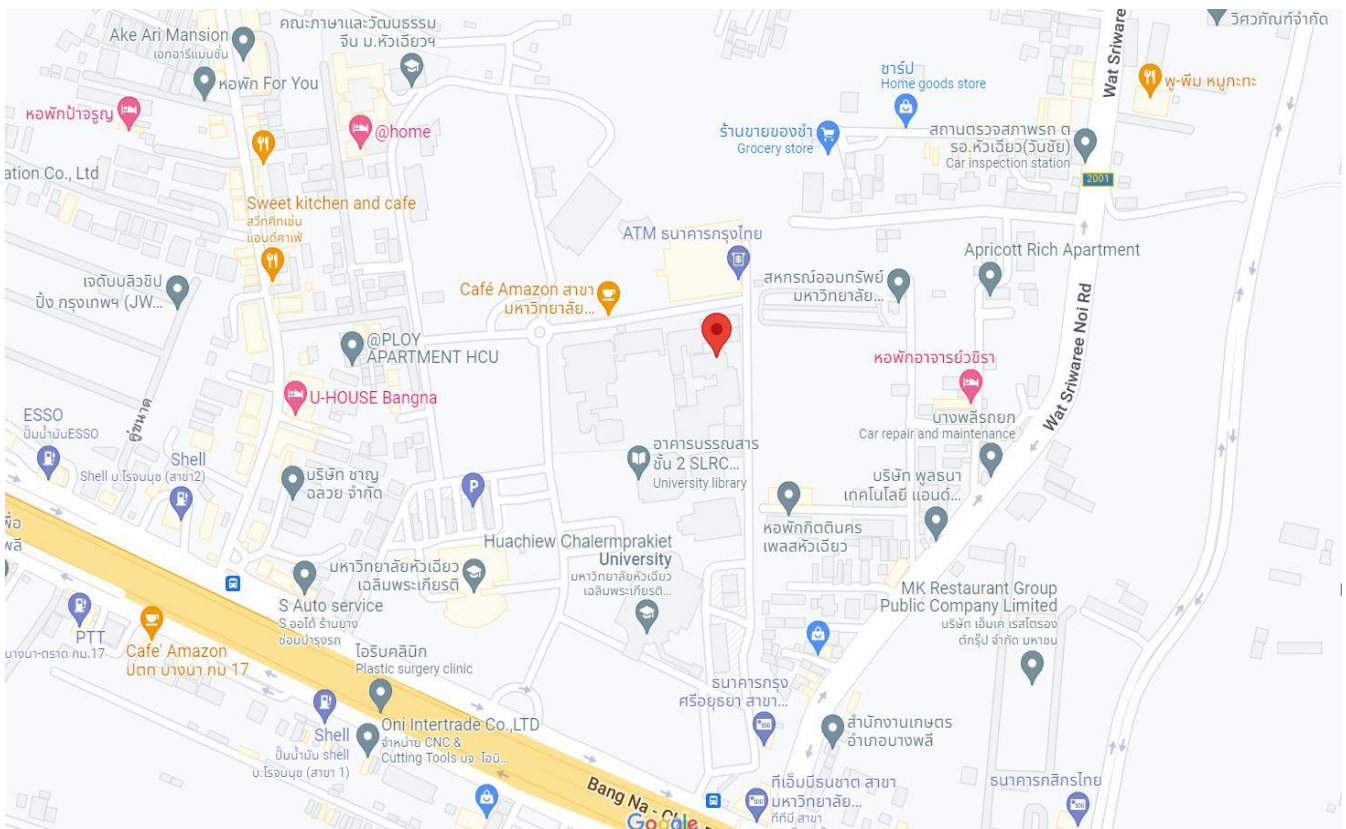

4. สนามสอบมหาวิทยาลัยหัวเฉียวเฉลิมพระเกียรติ จังหวัดสมุทรปราการ

ห้องปฏิบัติการคอมพิวเตอร์ ห้อง 2-424 ห้อง 2-425 คณะวิทยาศาสตร์และเทคโนโลยี ชั้น 4 อาคารเรียน

13°36'55.2\"/>