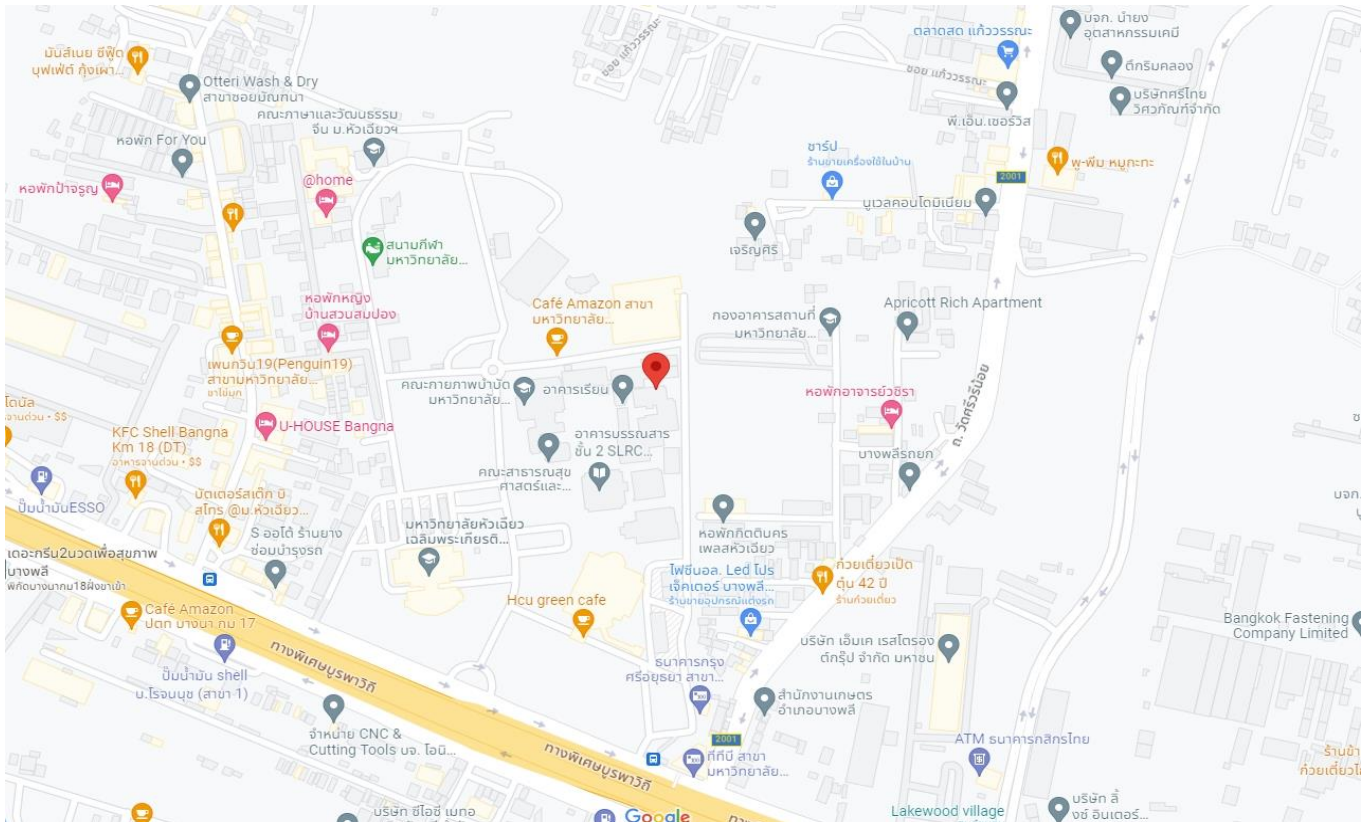

4. สนามสอบมหาวิทยาลัยหัวเฉียวเฉลิมพระเกียรติ จังหวัดสมุทรปราการ
ห้องปฏิบัติการคอมพิวเตอร์ ห้อง 2-321 ห้อง 2-322 คณะนิเทศศาสตร์ ชั้น 3 อาคารเรียน

<https://goo.gl/maps/gniFgKZJT54uZJRC6>