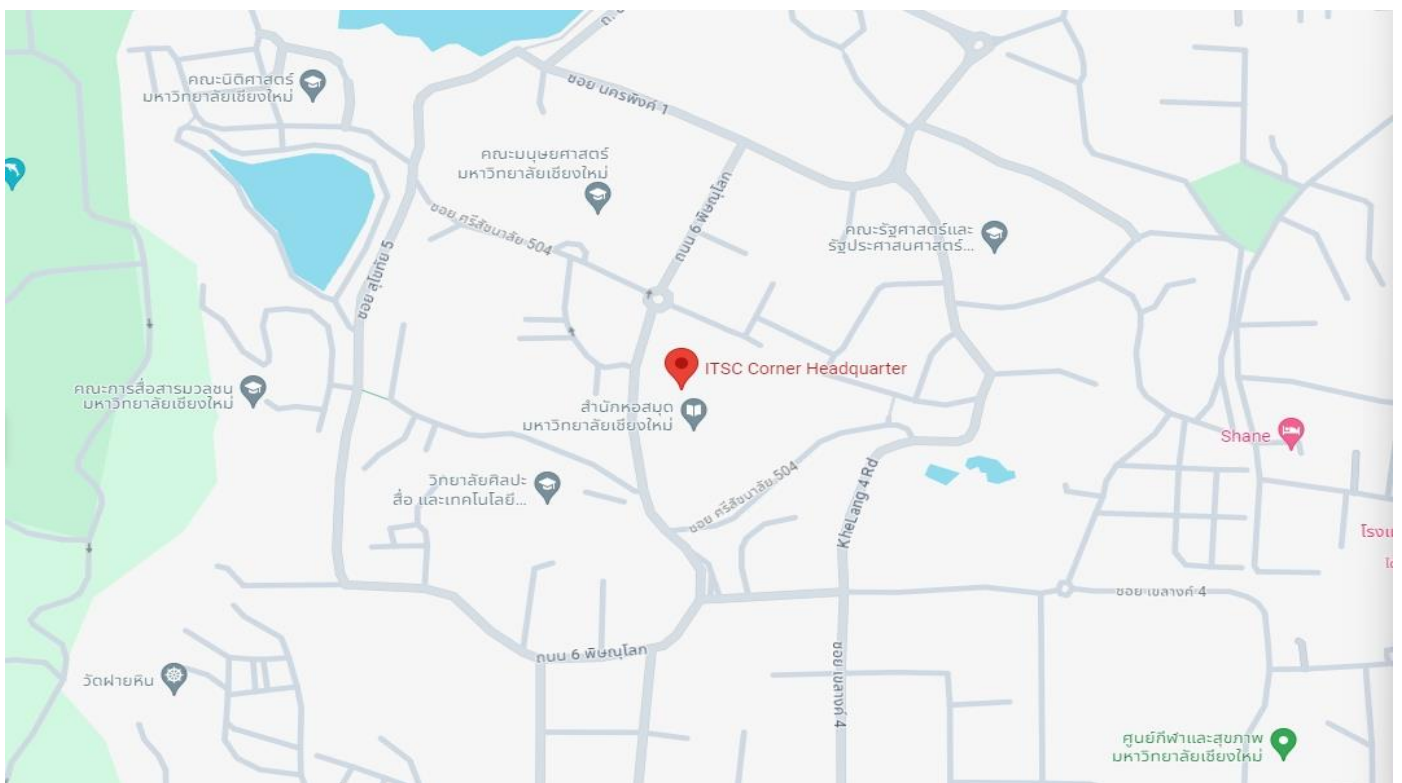

<https://goo.gl/maps/gniFgKZJT54uZJRC6>

5. สนามสอบมหาวิทยาลัยนเรศวร จังหวัดพิษณุโลก
ห้องปฏิบัติการคอมพิวเตอร์ ห้อง ๔๔ ชั้น ๔ อาคารปราบไตรจักร์

<https://maps.app.goo.gl/CTFC8Vh5s7sRcBpK7>

6. สนามสอบมหาวิทยาลัยขอนแก่น จังหวัดขอนแก่น
ห้องคอมพิวเตอร์ ชั้น ๓ อาคารเรียนรวม คณะแพทยศาสตร์

<https://maps.app.goo.g/pTxNsV58nt7To4tz5>

7. สนามสอบมหาวิทยาลัยเชียงใหม่ จังหวัดเชียงใหม่

ห้องปฏิบัติการคอมพิวเตอร์ ITSC Corner Headquarter อาคารศูนย์นวัตกรรมการเรียนรู้

<https://maps.app.goo.g/r9GsrCuWh6nSZwp5A>