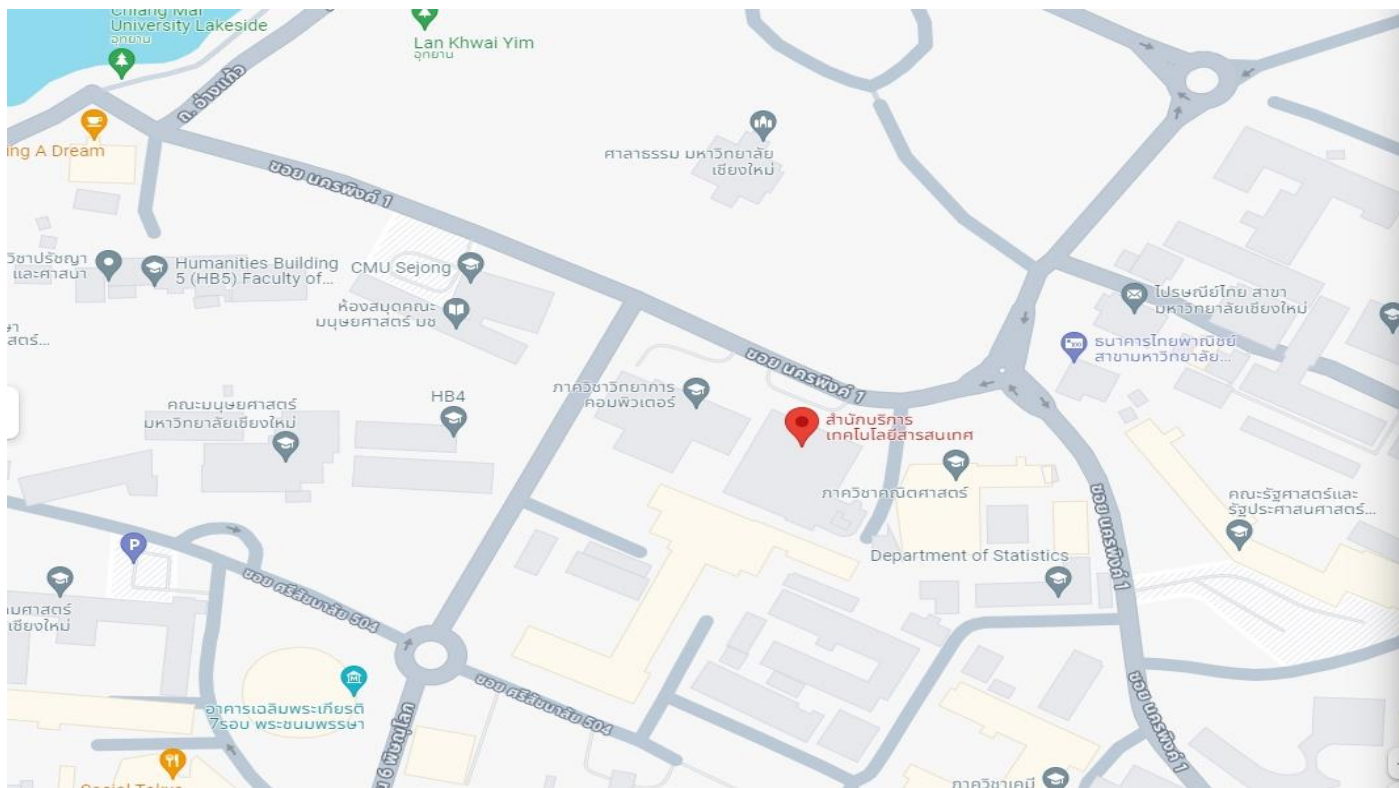

<https://goo.gl/maps/gniFgKZJT54uZJRC6>

5. สนามสอบมหาวิทยาลัยนเรศวร จังหวัดพิษณุโลก
ห้องปฏิบัติการคอมพิวเตอร์ ห้อง ๔๔ ชั้น ๔ อาคารปราบไตรจักร์

<https://maps.app.goo.gl/CTFC8Vh5s7sRcBpK7>

6. สนามสอบมหาวิทยาลัยขอนแก่น จังหวัดขอนแก่น
ห้องคอมพิวเตอร์ ชั้น ๓ อาคารเรียนรวม คณะแพทยศาสตร์

<https://maps.app.goo.g/pTxNsV58nt7To4tz5>

7. สนามสอบมหาวิทยาลัยเชียงใหม่ จังหวัดเชียงใหม่

ห้องปฏิบัติการคอมพิวเตอร์ ITSC Corner Headquarter อาคารศูนย์นวัตกรรมการเรียนรู้

<https://maps.app.goo.g/r9GsrCuWh6nSZwp5A>

7. สนามสอบมหาวิทยาลัยเชียงใหม่ จังหวัดเชียงใหม่

ห้องปฏิบัติการคอมพิวเตอร์ ITSC Lab (๑st floor) สำนักบริการเทคโนโลยีสารสนเทศ

<https://maps.app.goo.gl/mEh2qVLq2NFYmgK3A>

8. สนามสอบมหาวิทยาลัยวลัยลักษณ์ จังหวัดนครศรีธรรมราช