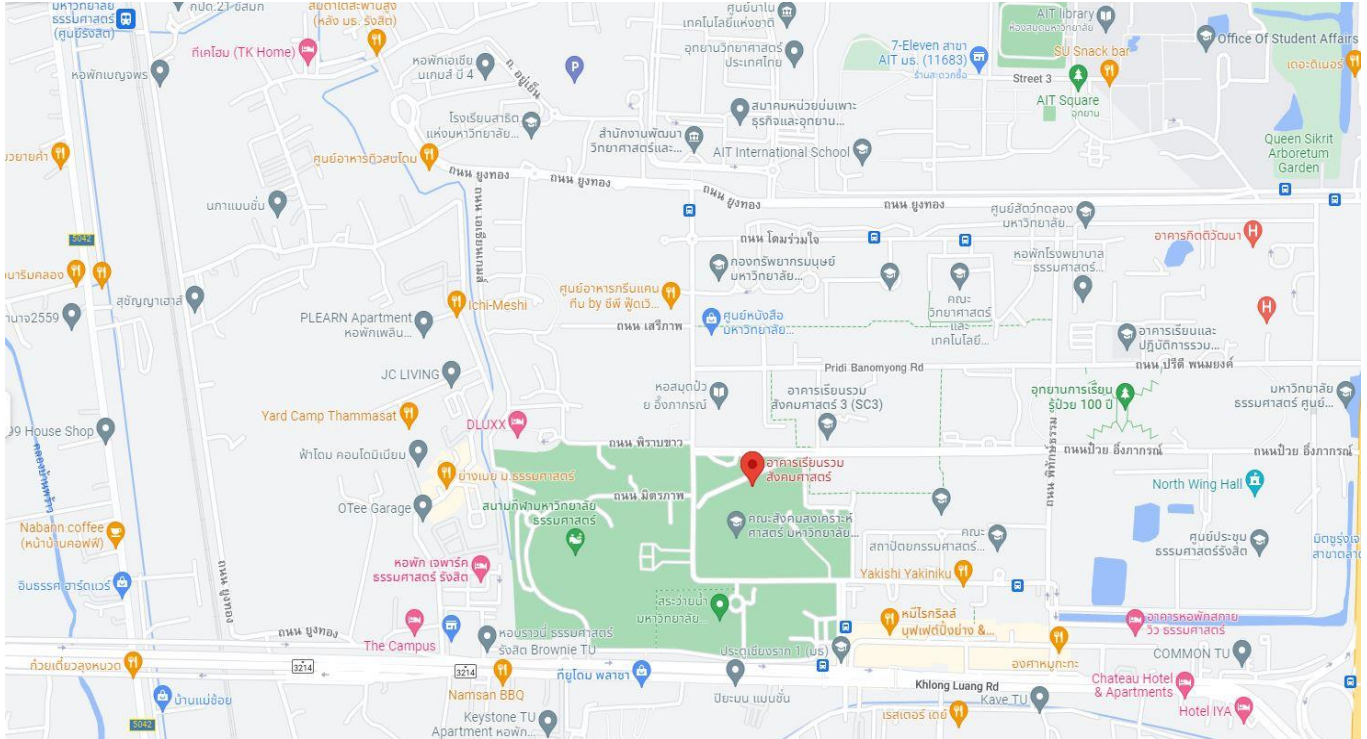

แผนที่สนามสอบ 8 แห่ง

1. สนามสอบมหาวิทยาลัยศรีนครินทรวิโรฒ ประสานมิตร กรุงเทพมหานคร

ห้องปฏิบัติการคอมพิวเตอร์ 01-35-0502E และ 01-35-0503E ชั้น 5 อาคารเรียนรวม (Learning Tower)

สำนักงานวัดกรรมการเรียนรู้ <https://goo.gl/maps/EZcd47B6uSu1fjEc9>

2. สนามสอบมหาวิทยาลัยศรีนครินทรวิโรฒ องครักษ์ จังหวัดนครนายก

ห้องปฏิบัติการคอมพิวเตอร์ 301 (องครักษ์) และคอมพิวเตอร์ 302 (องครักษ์) สำนักคอมพิวเตอร์

สำนักคอมพิวเตอร์ <https://goo.gl/maps/JRuk7moY9pDRwCnR7>

3. สนามสอบมหาวิทยาลัยธรรมศาสตร์ ศูนย์รังสิต จังหวัดปทุมธานี

ห้องคอมพิวเตอร์ ห้อง 2038 ห้อง 2039 อาคารเรียนรวม ชั้น 2 สำนักงานศูนย์เทคโนโลยีสารสนเทศและการสื่อสาร

<https://goo.gl/maps/tJ1kT5jjiXUUB9Y7>

4. สนามสอบมหาวิทยาลัยหัวเฉียวเฉลิมพระเกียรติ จังหวัดสมุทรปราการ

7. สนามสอบมหาวิทยาลัยเชียงใหม่ จังหวัดเชียงใหม่

ห้องปฏิบัติการคอมพิวเตอร์ ITSC Lab (๑st floor) สำนักบริการเทคโนโลยีสารสนเทศ

<https://maps.app.goo.gl/mEh2qVLq2NFYmgK3A>

8. สนามสอบมหาวิทยาลัยวลัยลักษณ์ จังหวัดนครศรีธรรมราช